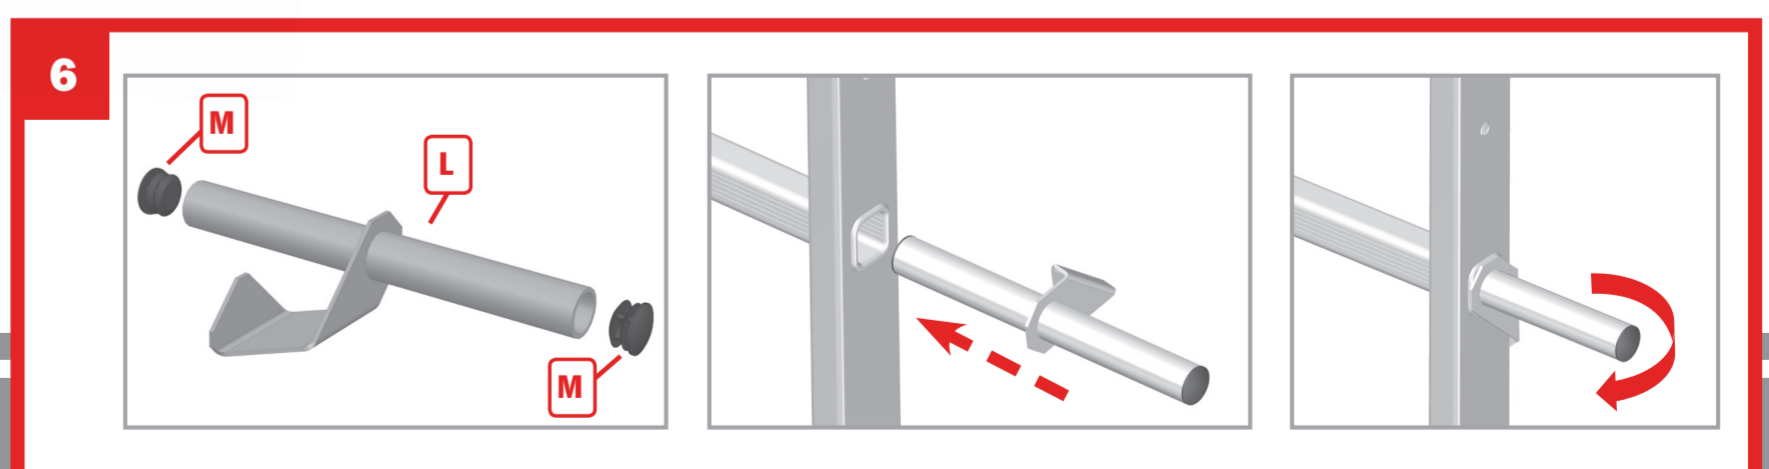

B3

ECHAFAUDAGE EN ALUMINUM

Code 207 700

COMPOSITION DU COLIS

UNE SEULE PERSONNE EST NÉCESSAIRE AU MONTAGE ET PLACEMENT DU PRODUIT.

Avant toute utilisation, lisez impérativement les consignes de sécurité jointes au produit (sous le plancher).
 Conservez cette notice. Bloquez bien tous les serrages avant chaque utilisation.
 Une seule personne sur l'échafaudage.

NOTICE DE MONTAGE

GB

Only a single person is needed to assemble and position the product.
 Before use, be sure to read the safety instructions attached to the product (underneath the flooring). Keep this leaflet. Tighten all clamps securely before each use.
 Only one person on the scaffolding.

ES

Una sola persona por montaje.
 Conserve esta nota de instrucciones. Lea imperativamente las consignas de seguridad adjuntas al producto. Apriete bien todas las piezas antes de cada uso.
 Una sola persona en el andamio.

PL

Produkt może zostać zmontowany i ustawiony przez jedną osobę.
 Przed użyciem należy zapoznać się z instrukcjami dotyczącymi bezpieczeństwa produktu (pod pomostem roboczym). Należy zachować tę ulotkę. Wszystkie mocowania dobrze zablokować przed użyciem.
 Rusztowanie obsługuje jedna osoba.