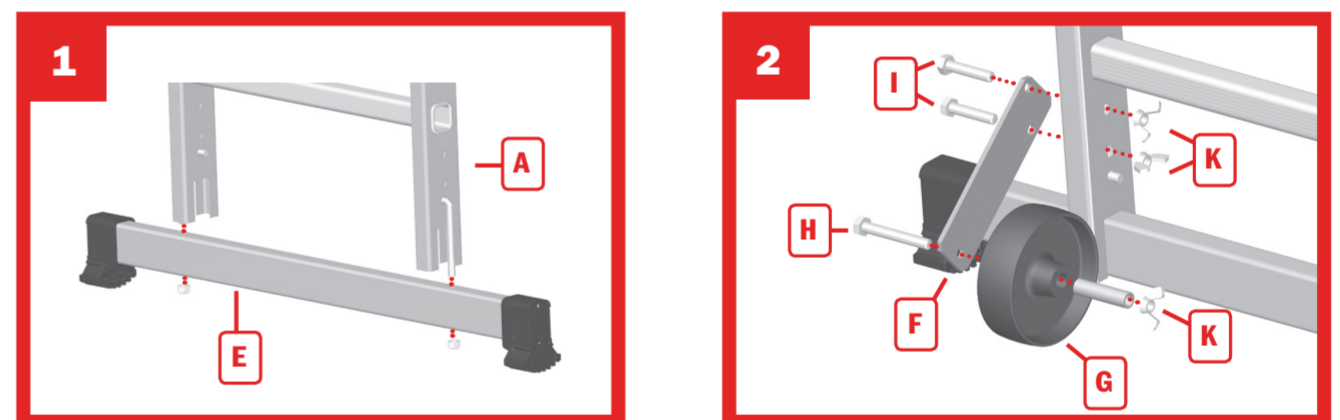

B3

ECHAFAUDAGE EN ALUMINUM

Code 207 700

COMPOSITION DU COLIS

UNE SEULE PERSONNE EST NÉCESSAIRE AU MONTAGE ET PLACEMENT DU PRODUIT.

Avant toute utilisation, lisez impérativement les consignes de sécurité jointes au produit (sous le plancher).
 Conservez cette notice. Bloquez bien tous les serrages avant chaque utilisation.
 Une seule personne sur l'échafaudage.

NOTICE DE MONTAGE

GB

Only a single person is needed to assemble and position the product.
 Before use, be sure to read the safety instructions attached to the product (underneath the flooring). Keep this leaflet. Tighten all clamps securely before each use.
 Only one person on the scaffolding.

ES

Una sola persona por montaje.
 Conserve esta nota de instrucciones. Lea imperativamente las consignas de seguridad adjuntas al producto. Apriete bien todas las piezas antes de cada uso.
 Una sola persona en el andamio.

PL

Produkt może zostać zmontowany i ustawiony przez jedną osobę.
 Przed użyciem należy zapoznać się z instrukcjami dotyczącymi bezpieczeństwa produktu (pod pomostem roboczym). Należy zachować tę ulotkę. Wszystkie mocowania dobrze zablokować przed użyciem.
 Rusztowanie obsługuje jedna osoba.