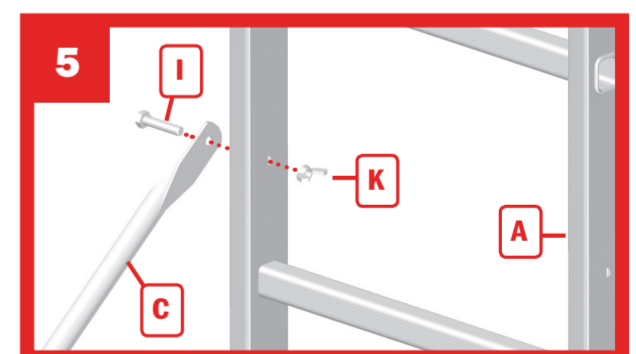

B3

ECHAFAUDAGE EN ALUMINUM

Code 207 700

COMPOSITION DU COLIS

UNE SEULE PERSONNE EST NÉCESSAIRE AU MONTAGE ET PLACEMENT DU PRODUIT.

Avant toute utilisation, lisez impérativement les consignes de sécurité jointes au produit (sous le plancher).
 Conservez cette notice. Bloquez bien tous les serrages avant chaque utilisation.
 Une seule personne sur l'échafaudage.

NOTICE DE MONTAGE

GB

Only a single person is needed to assemble and position the product.
 Before use, be sure to read the safety instructions attached to the product (underneath the flooring). Keep this leaflet. Tighten all clamps securely before each use.
 Only one person on the scaffolding.

ES

Una sola persona por montaje.
 Conserve esta nota de instrucciones. Lea imperativamente las consignas de seguridad adjuntas al producto. Apriete bien todas las piezas antes de cada uso.
 Una sola persona en el andamio.

PL

Produkt może zostać zmontowany i ustawiony przez jedną osobę.
 Przed użyciem należy zapoznać się z instrukcjami dotyczącymi bezpieczeństwa produktu (pod pomostem roboczym). Należy zachować tę ulotkę. Wszystkie mocowania dobrze zablokować przed użyciem.
 Rusztowanie obsługuje jedna osoba.