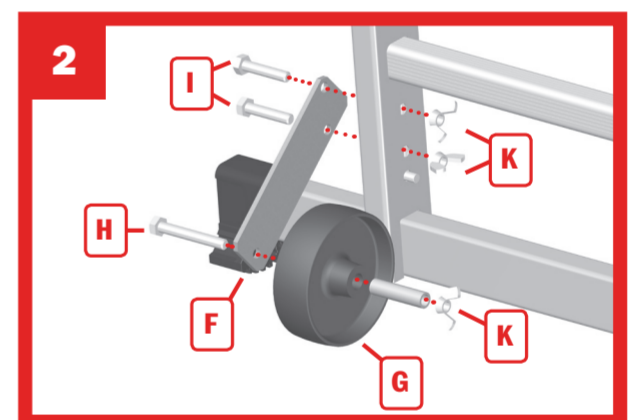

B3

ECHAFAUDAGE EN ALUMINUM

Code 207 700

COMPOSITION DU COLIS

UNE SEULE PERSONNE EST NÉCESSAIRE AU MONTAGE ET PLACEMENT DU PRODUIT.

Avant toute utilisation, lisez impérativement les consignes de sécurité jointes au produit (sous le plancher).
 Conservez cette notice. Bloquez bien tous les serrages avant chaque utilisation.
 Une seule personne sur l'échafaudage.

NOTICE DE MONTAGE

GB

Only a single person is needed to assemble and position the product.
 Before use, be sure to read the safety instructions attached to the product (underneath the flooring). Keep this leaflet. Tighten all clamps securely before each use.
 Only one person on the scaffolding.

ES

Una sola persona por montaje.
 Conserve esta nota de instrucciones. Lea imperativamente las consignas de seguridad adjuntas al producto. Apriete bien todas las piezas antes de cada uso.
 Una sola persona en el andamio.

PL

Produkt może zostać zmontowany i ustawiony przez jedną osobę.
 Przed użyciem należy zapoznać się z instrukcjami dotyczącymi bezpieczeństwa produktu (pod pomostem roboczym). Należy zachować tę ulotkę. Wszystkie mocowania dobrze zablokować przed użyciem.
 Rusztowanie obsługuje jedna osoba.