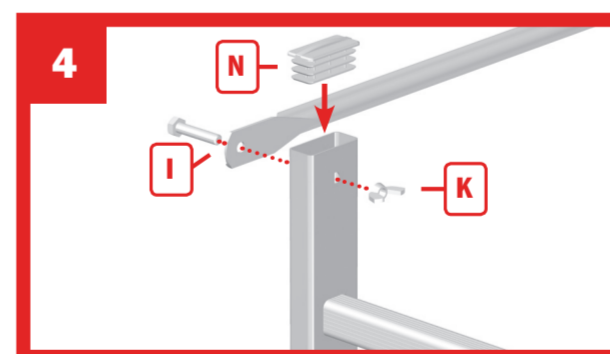

B3

ECHAFAUDAGE EN ALUMINUM

Code 207 700

COMPOSITION DU COLIS

UNE SEULE PERSONNE EST NÉCESSAIRE AU MONTAGE ET PLACEMENT DU PRODUIT.

Avant toute utilisation, lisez impérativement les consignes de sécurité jointes au produit (sous le plancher).
 Conservez cette notice. Bloquez bien tous les serrages avant chaque utilisation.
 Une seule personne sur l'échafaudage.

NOTICE DE MONTAGE

GB

Only a single person is needed to assemble and position the product.
 Before use, be sure to read the safety instructions attached to the product (underneath the flooring). Keep this leaflet. Tighten all clamps securely before each use.
 Only one person on the scaffolding.

ES

Una sola persona por montaje.
 Conserve esta nota de instrucciones. Lea imperativamente las consignas de seguridad adjuntas al producto. Apriete bien todas las piezas antes de cada uso.
 Una sola persona en el andamio.

PL

Produkt może zostać zmontowany i ustawiony przez jedną osobę.
 Przed użyciem należy zapoznać się z instrukcjami dotyczącymi bezpieczeństwa produktu (pod pomostem roboczym). Należy zachować tę ulotkę. Wszystkie mocowania dobrze zablokować przed użyciem.
 Rusztowanie obsługuje jedna osoba.