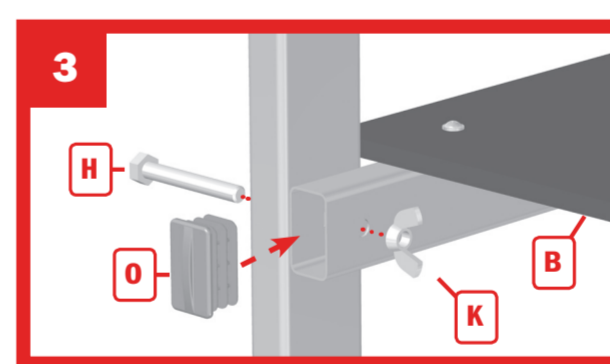

B3

ECHAFAUDAGE EN ALUMINUM

Code 207 700

COMPOSITION DU COLIS

UNE SEULE PERSONNE EST NÉCESSAIRE AU MONTAGE ET PLACEMENT DU PRODUIT.

Avant toute utilisation, lisez impérativement les consignes de sécurité jointes au produit (sous le plancher).
 Conservez cette notice. Bloquez bien tous les serrages avant chaque utilisation.
 Une seule personne sur l'échafaudage.

NOTICE DE MONTAGE

GB

Only a single person is needed to assemble and position the product.
 Before use, be sure to read the safety instructions attached to the product (underneath the flooring). Keep this leaflet. Tighten all clamps securely before each use.
 Only one person on the scaffolding.

ES

Una sola persona por montaje.
 Conserve esta nota de instrucciones. Lea imperativamente las consignas de seguridad adjuntas al producto. Apriete bien todas las piezas antes de cada uso.
 Una sola persona en el andamio.

PL

Produkt może zostać zmontowany i ustawiony przez jedną osobę.
 Przed użyciem należy zapoznać się z instrukcjami dotyczącymi bezpieczeństwa produktu (pod pomostem roboczym). Należy zachować tę ulotkę. Wszystkie mocowania dobrze zablokować przed użyciem.
 Rusztowanie obsługuje jedna osoba.