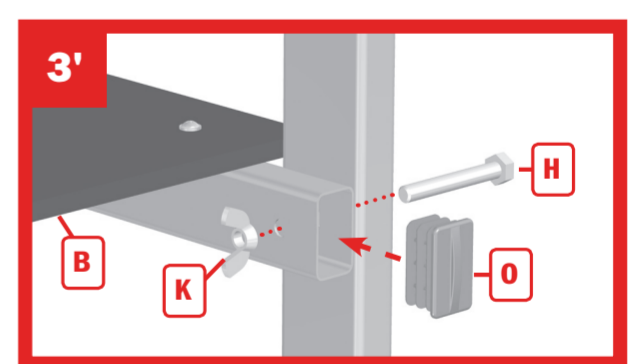

B3

ECHAFAUDAGE EN ALUMINUM

Code 207 700

COMPOSITION DU COLIS

UNE SEULE PERSONNE EST NÉCESSAIRE AU MONTAGE ET PLACEMENT DU PRODUIT.

Avant toute utilisation, lisez impérativement les consignes de sécurité jointes au produit (sous le plancher).
 Conservez cette notice. Bloquez bien tous les serrages avant chaque utilisation.
 Une seule personne sur l'échafaudage.

NOTICE DE MONTAGE

GB

Only a single person is needed to assemble and position the product.
 Before use, be sure to read the safety instructions attached to the product (underneath the flooring). Keep this leaflet. Tighten all clamps securely before each use.
 Only one person on the scaffolding.

ES

Una sola persona por montaje.
 Conserve esta nota de instrucciones. Lea imperativamente las consignas de seguridad adjuntas al producto. Apriete bien todas las piezas antes de cada uso.
 Una sola persona en el andamio.