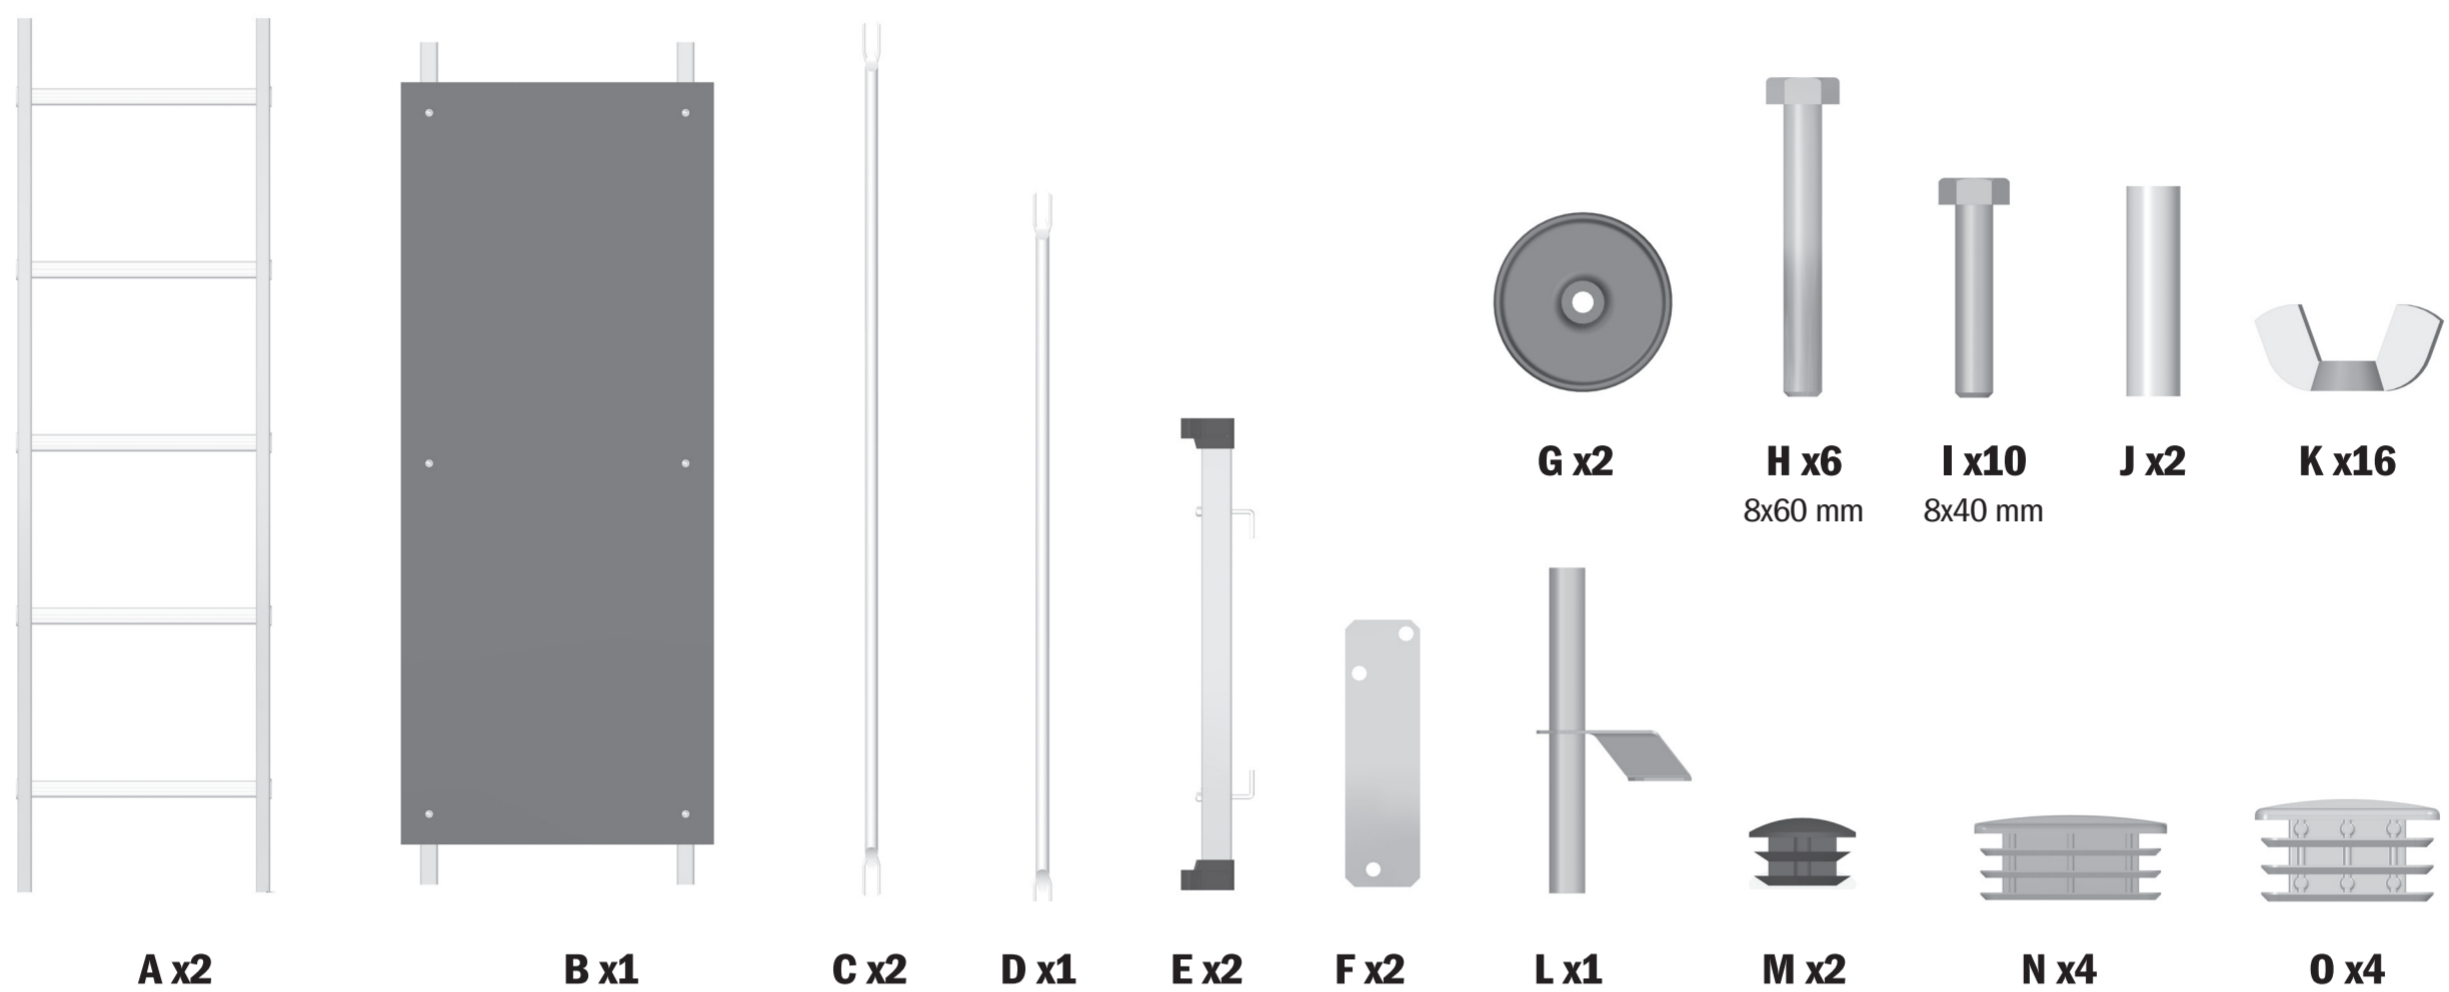

B3

ECHAFAUDAGE EN ALUMINUM

Code 207 700

COMPOSITION DU COLIS

UNE SEULE PERSONNE EST NÉCESSAIRE AU MONTAGE ET PLACEMENT DU PRODUIT.

Avant toute utilisation, lisez impérativement les consignes de sécurité jointes au produit (sous le plancher).
 Conservez cette notice. Bloquez bien tous les serrages avant chaque utilisation.
 Une seule personne sur l'échafaudage.

NOTICE DE MONTAGE

GB

Only a single person is needed to assemble and position the product.
 Before use, be sure to read the safety instructions attached to the product (underneath the flooring). Keep this leaflet. Tighten all clamps securely before each use.
 Only one person on the scaffolding.

ES

Una sola persona por montaje.
 Conserve esta nota de instrucciones. Lea imperativamente las consignas de seguridad adjuntas al producto. Apriete bien todas las piezas antes de cada uso.
 Una sola persona en el andamio.