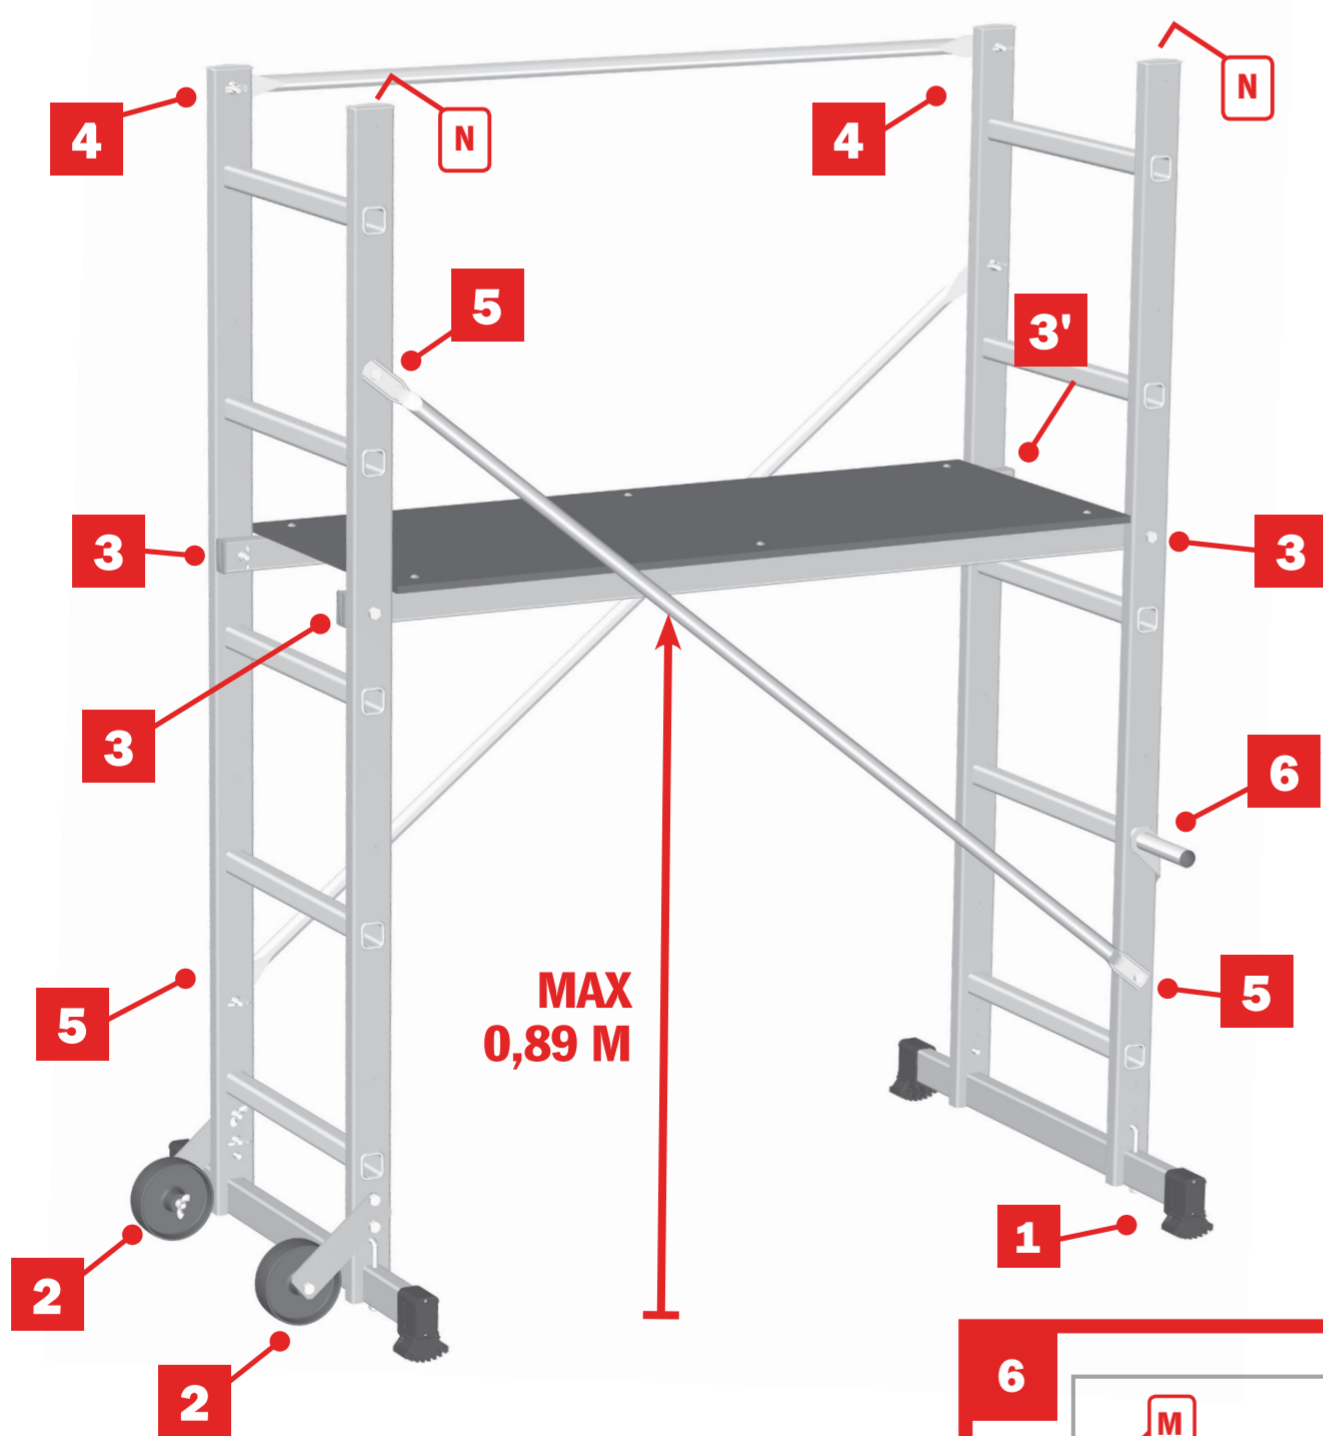

B3

ECHAFAUDAGE EN ALUMINUM

Code 207 700

COMPOSITION DU COLIS

UNE SEULE PERSONNE EST NÉCESSAIRE AU MONTAGE ET PLACEMENT DU PRODUIT.

Avant toute utilisation, lisez impérativement les consignes de sécurité jointes au produit (sous le plancher).
 Conservez cette notice. Bloquez bien tous les serrages avant chaque utilisation.
 Une seule personne sur l'échafaudage.

NOTICE DE MONTAGE

GB

Only a single person is needed to assemble and position the product.
 Before use, be sure to read the safety instructions attached to the product (underneath the flooring). Keep this leaflet. Tighten all clamps securely before each use.
 Only one person on the scaffolding.

ES

Una sola persona por montaje.
 Conserve esta nota de instrucciones. Lea imperativamente las consignas de seguridad adjuntas al producto. Apriete bien todas las piezas antes de cada uso.
 Una sola persona en el andamio.