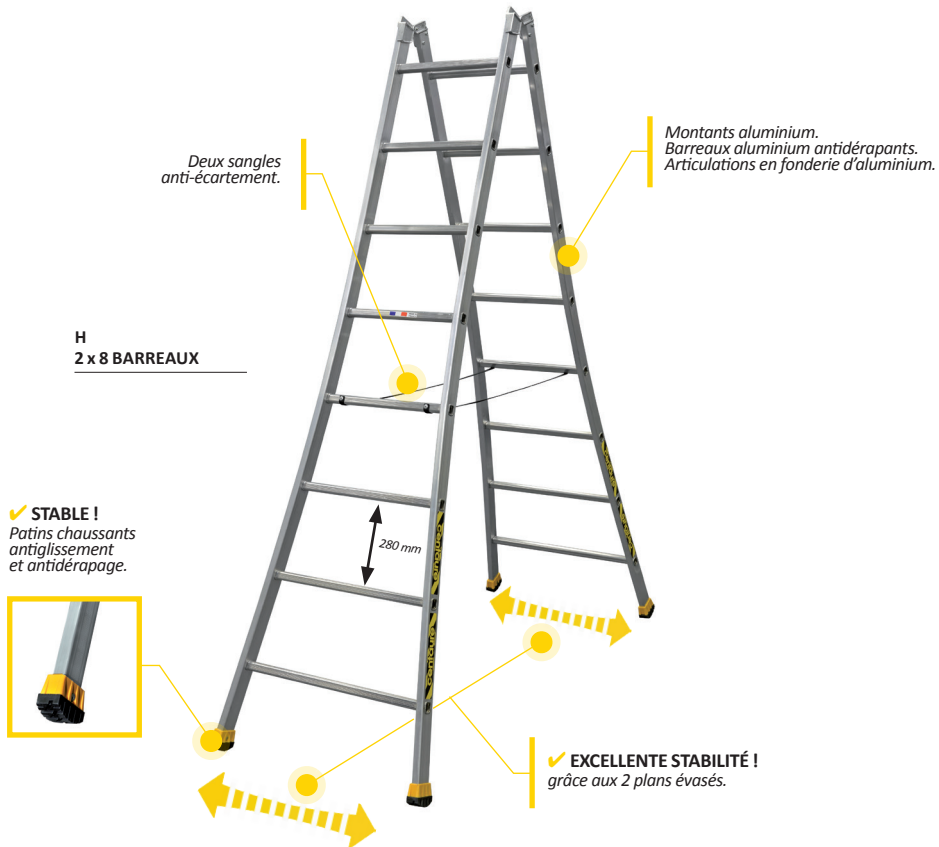

GARANTIE
5 ANS

CONFORME
NORME
EN 131

LNE
GS
garantie
Sicherheit

CERTIFIÉ PAR L'NF
NF
ECHELLES

FABRIQUÉ
EN FRANCE
MADE IN FRANCE

USAGE PROFESSIONNEL
INTENSIF

ÉCHELLES
COULISSANTES
DOUBLES

H // DOUBLES ALUMINIUM

SAV	
Code Article	Patins chaussants (vendus par paire)
510805	380435
510806	380435
510808	380435
510810	380435
510812	380435
510814	380430

Code Article							
	3 172965 102062	(mm)	(m)	(m)	(m)	(kg)	
510805	3172965108057	2 x 5	57	1.55	0.75	1.55 x 0.65 x 0.16	6.10
510806	3172965108064	2 x 6	57	1.75	1.00	1.85 x 0.65 x 0.16	7.20
510808	3172965108088	2 x 8	57	2.25	1.55	2.40 x 0.75 x 0.16	10.10
510810	3172965108101	2 x 10	57	2.80	2.05	2.95 x 0.80 x 0.16	12.00
510812	3172965108125	2 x 12	57	3.30	2.60	3.50 x 0.85 x 0.16	15.00
510814	3172965108149	2 x 14	63	3.85	3.10	4.10 x 0.95 x 0.16	19.20

CHARGE MAXIMALE
D'UTILISATION 150 KG.